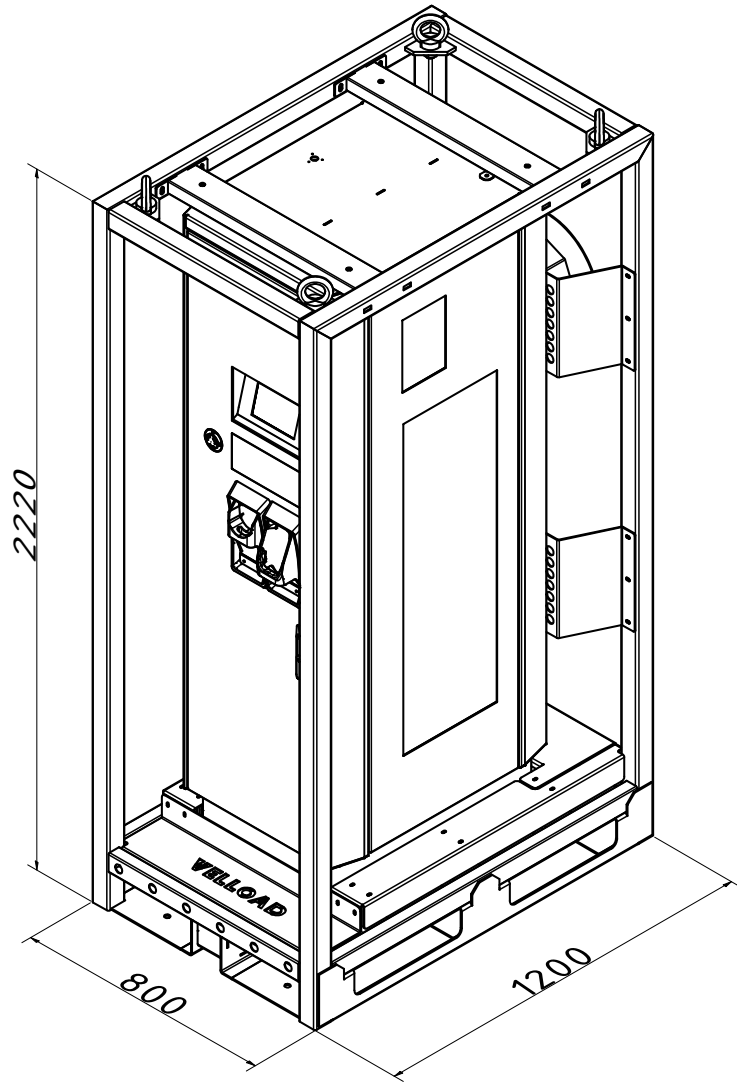

## CHARGE FAST

- COMPACT
- PORTABLE
- ROBUUST
- PLUG & PLAY
- T/M 180 KW
- INCLUSIEF AFREKENING
- SERVICE ABONNEMENT

De compacte alles-in-één behuizing maakt de snelladers perfect geschikt voor parkeer- en wagenparkomgevingen met beperkte ruimte. Duurzaam en in alle weersomstandigheden inzetbaar vanwege de robuuste behuizingen. De Charge Fast is portable, makkelijk te verplaatsen met een heftruck, via hijsog of meteen palletwagen. Service en ondersteuning kan optimaal geregeld worden via een ABB-service abonnement (99,5% uptime). Er is een aantal uitvoeringen mogelijk, met of zonder kabel, in verschillende vermogens en optioneel mogelijkheden tot afrekening.

Technische specificaties (alle modellen)	
Afmetingen (BXLXH):	800x1200x2220 mm
Materiaal Frame:	Staal verzinkt, robuust, zware kokerprofielen
Materiaal Kast:	RVS en aluminium
Verplaatsbaar:	D.m.v. heftruck, palletwagen of hijssoog
Vaste opstelling (indien gewenst):	D.m.v. 4 gaten in de bodem van het frame
Noodstop:	Ja
LCD-touchscreen:	Grafische visualisatie van het laadproces; hoge helderheid;
Personalisatie:	Logoplaat te poedercoaten in kleur eigen huisstijl